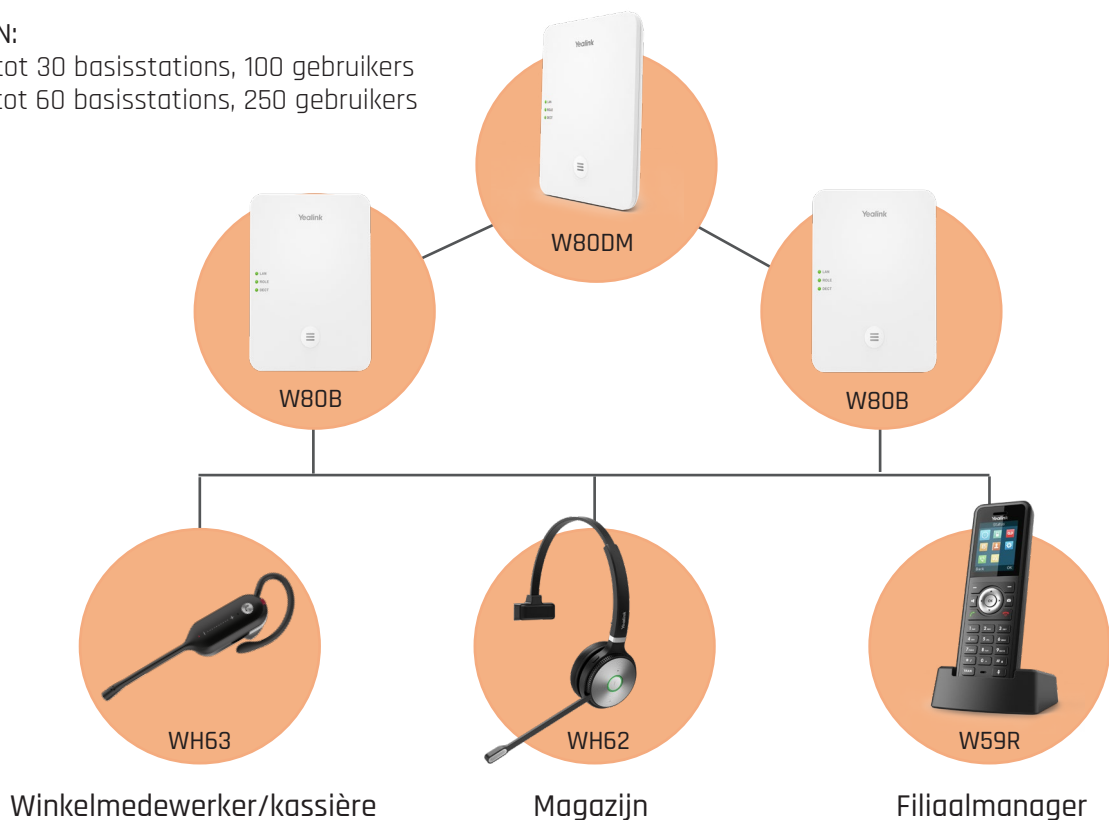

Vanuit de werkvloer handenvrij de voorraad controleren met behulp van een collega in het magazijn of roep snel hulp in van een collega.

- Push-to-Talk: houd de PTT/mute-knop ingedrukt en stuur berichten naar collega's. Super makkelijk in gebruik en efficiënt.
- Snelkiezen: kies de veelgebruikte nummers met één druk op de knop.
- De manager kan teams op de werkvloer vanaf het kantoor aansturen met een DECT handset.

KENMERKEN:

- 1 basisstation
- Max. 8-10 gebruikers
- Max. 8-20 gesprekken (tegelijk)

W80/W90 OPLOSSING - middel/grote locaties

VOOR MIDDEL/GROTE & MEERDERE LOCATIES

Yealink W80/W90 + WH62/63 + W59R

Oplossing voor dekking van meerdere verdiepingen en locaties, zoals supermarkten, magazijnen, grotere winkels, etc.

- Zeer schaalbare oplossing ondersteunt tot 100 gebruikers (W80) en 250 gebruikers (W90).
- Erg nuttig om in de piekuren aan de vraag te voldoen.
- Beantwoord inkomende oproepen met een headset of handset.
- Uitgaande oproepen opzetten met een handset.
- Lichtgewicht 4-in-1 headset (WH63) te dragen met hoofdbeugel, oorhaak of oordopje (nekbeugel optioneel).

KENMERKEN:

- WH80 tot 30 basisstations, 100 gebruikers
- WH90 tot 60 basisstations, 250 gebruikers

LUMIDEE

stay connected

Meer informatie of advies?

Natuurlijk voorzien we u indien gewenst van vrijblijvend advies omtrent de meest passende communicatie oplossing voor uw organisatie en uw medewerkers.