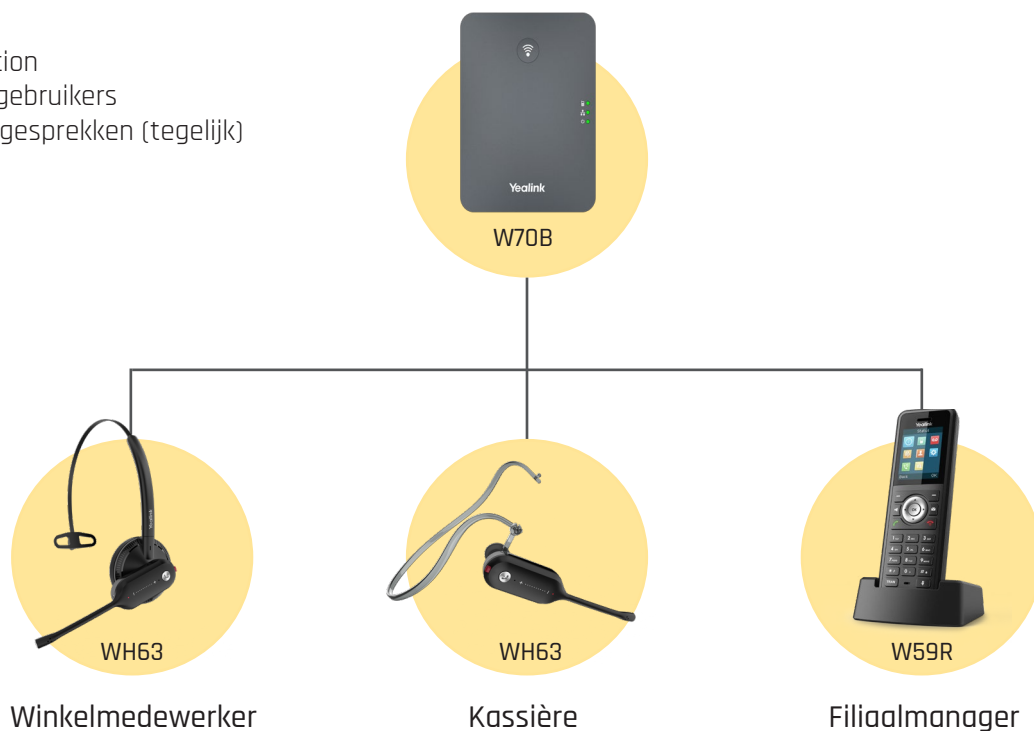

LUMIDEE

stay connected

Yealink

DECT oplossingen voor Retail, Horeca & Distributiecentra

- Real-time full-duplex communicatie tussen managers en medewerkers op de werkvloer
- DECT handsets en 4-in-1 headsets voor het aannemen van oproepen
- Push-to-Talk knop voor gesloten en veilige communicatie met collega's op de werkvloer
- Handsets voor het opzetten en doorverbinden van oproepen
- Intern gedeelde lijnen
- HD Voice & Breedband Audio
- Dekking voor kleine- tot grote- en meerdere locaties
- Dekking tot 250 gebruikers per systeem

W70 OPLOSSING - kleinere locaties

VOOR KLEINERE LOCATIES MET KLEINSCHALIGE DEKKING

Yealink W70B + WH62/63 + multi charger + WH59R

Oplossing voor een enkele vestiging met kleinschalige dekking zoals een: bouwmarkt, restaurant, kleding- en schoenenwinkel, etc.

Vanuit de werkvloer handenvrij de voorraad controleren met behulp van een collega in het magazijn of roep snel hulp in van een collega.

- Push-to-Talk: houd de PTT/mute-knop ingedrukt en stuur berichten naar collega's. Super makkelijk in gebruik en efficiënt.
- Snelkiezen: kies de veelgebruikte nummers met één druk op de knop.
- De manager kan teams op de werkvloer vanaf het kantoor aansturen met een DECT handset.

KENMERKEN:

- 1 basisstation
- Max. 8-10 gebruikers
- Max. 8-20 gesprekken (tegelijk)

W80/W90 OPLOSSING - middel/grote locaties

VOOR MIDDEL/GROTE & MEERDERE LOCATIES

Yealink W80/W90 + WH62/63 + W59R

Oplossing voor dekking van meerdere verdiepingen en locaties, zoals supermarkten, magazijnen, grotere winkels, etc.